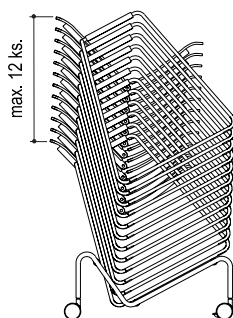

ST.HC SE STOHOVATELNÝMI ŽIDLEMI SEATTABLE

STANDARDNÍ  
BALENÍ ST.L  
JSOU 4 KUSY  
V KARTONU.