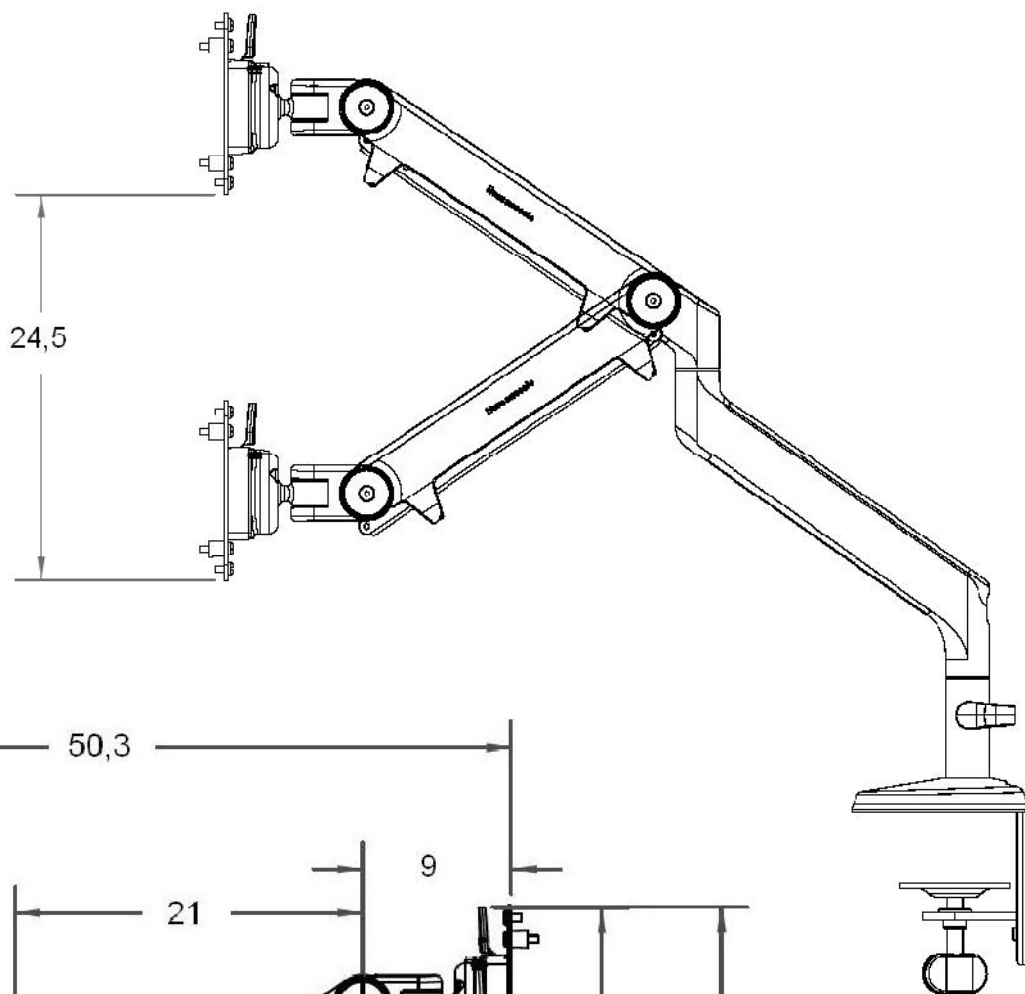

Technická data ramene M2

Rozměry udávané centimetrech