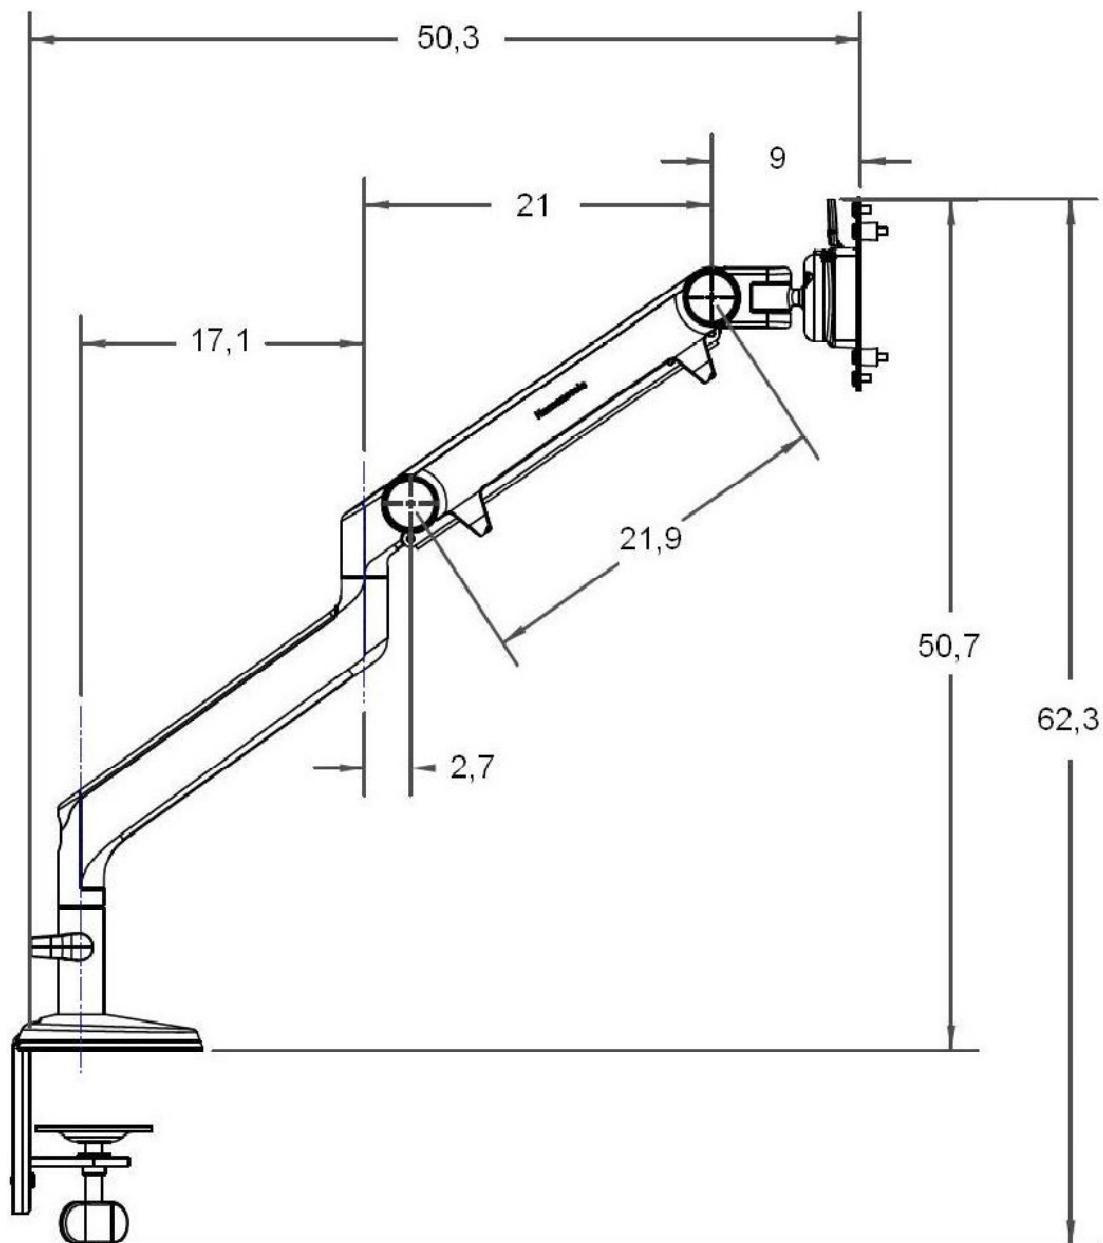

Technická data ramene M2

Rozměry udávané centimetrech