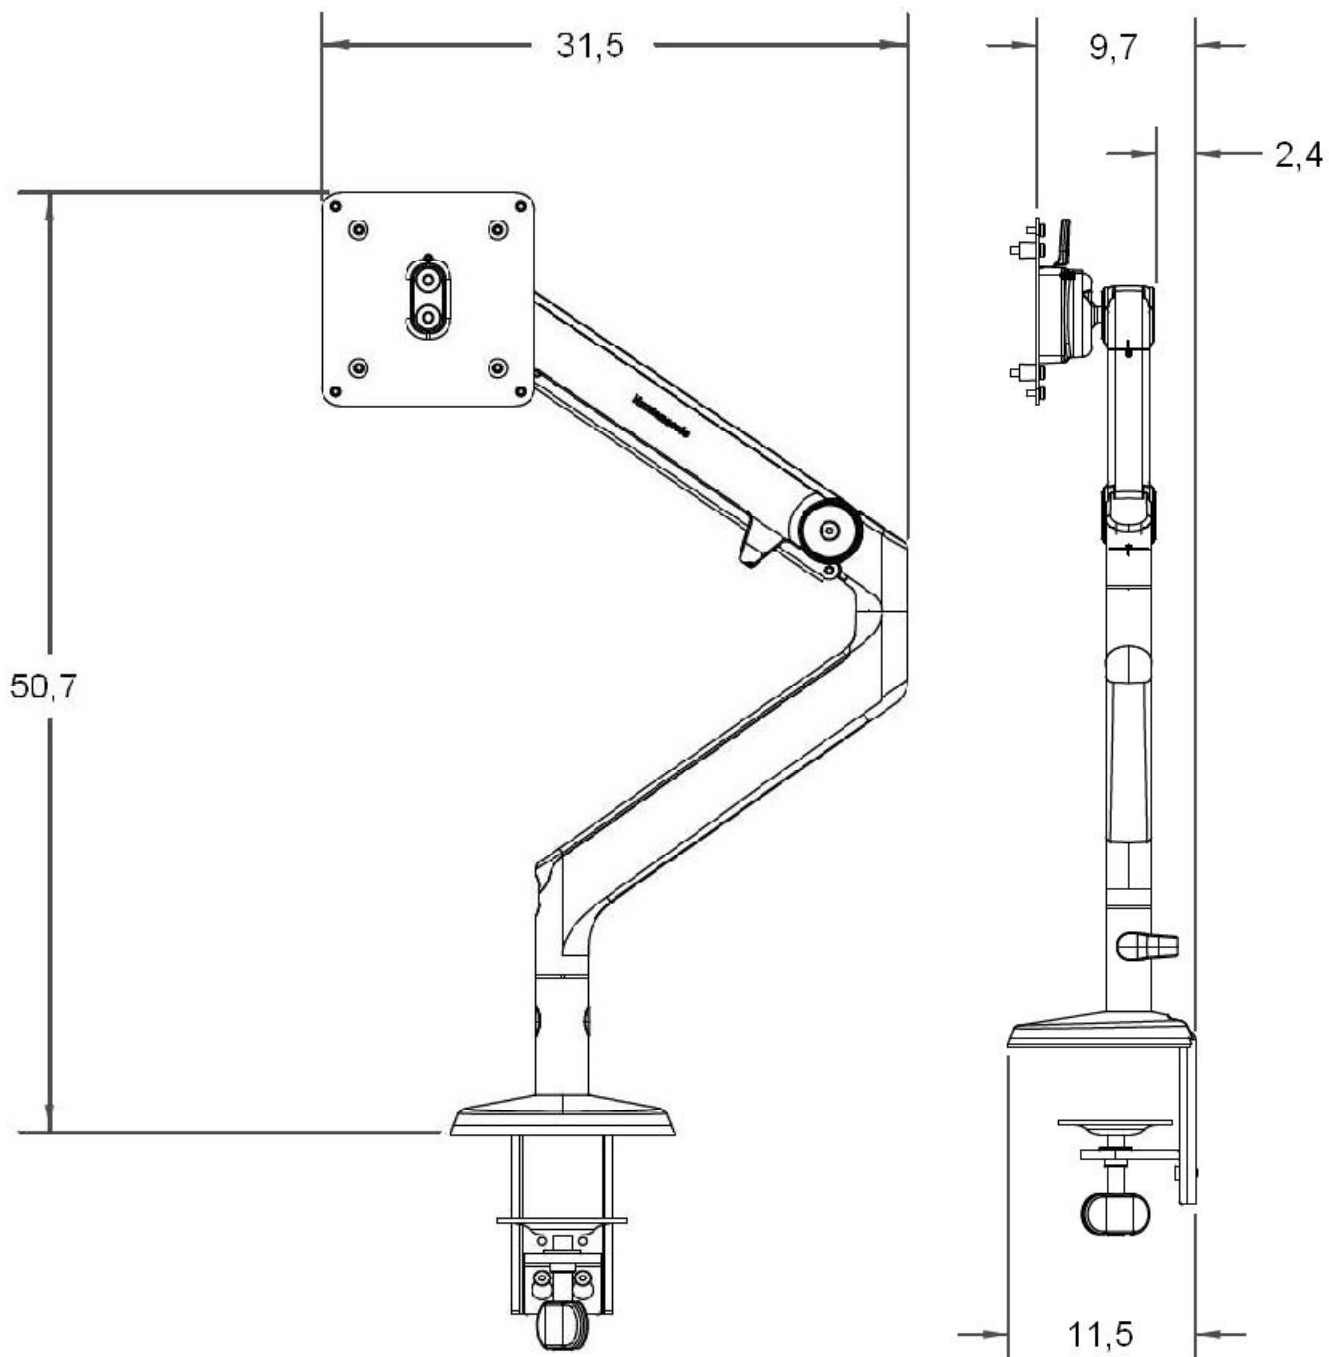

Technická data ramene M2

Rozměry udávané centimetrech