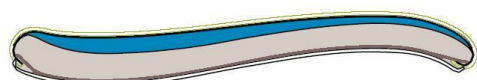

Židle Freedom

Pohodlí – synchronizace – technogel

Freedom

Pohodlí, příjemný design a v neposlední řadě výjimečné užité vlastnosti jsou typické znaky židle **Freedom**

Optimální rozdělení váhy uživatele na sedák a zádovou opěrku poskytují pevnou oporu těla. Pro změnu polohy není potřeba nic nastavovat a židle pomocí jednoduchých mechanismů kopíruje pohyb těla.

Technogel® - polštář sedáku v maximální míře rozdělí váhu uživatele na celou plochu sedáku a tím eliminuje vznik tlakových bodů. Na této židli můžete sedět výrazně delší dobu bez obvyklého poposedávání, které známe u pěnových sedáků. Gelová vrstva je odolná degeneraci, vrací se do původního tvaru a uživatel si prakticky stále sedá na novou židli.

Dynamická opěrka hlavy reaguje přesně na každý pohyb uživatele a okamžitě se přizpůsobí momentálnímu stavu a podepírá hlavu i krk a udržuje je v přirozené poloze.

Technogel® - polštář sedáku

Rozložení zatížení